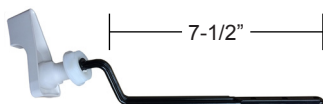

Vortens* Vienna*, Rhodas*

Item #	Ref #	Description	Bkn/Std Pak
FHD-V01L(WH)BG	V191-S*	Vortens*, Vienna* Flush Handle, Fits: RF*, ELX*, Rhodas* ADA 6464*, 6465*, 3466*, Left, White, 1/bg	1/6