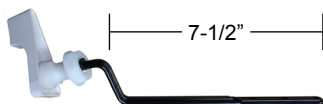

American Standard* Cadet*

Item #	Ref #	Description
FHD-AS5L(CP)BG	738903-0020A*	AS* Cadet III* Flush Handle Metal, left, CP 1/bg

Deco Elite* (Universal Fit)

Item #	Description
FHD-UN1L(WH)BG	Deco Elite* Flush Handle, White, Plastic Universal Fit, Bendable Brass Arm 1/bg

Deco Elite* (Universal Fit)

Item #	Description
FHD-UN2L(CP)BG	Deco Elite* Flush Handle, CP Plastic Universal Fit, Bendable Brass Arm 1/bg

Gerber* Flushmate*

Item #	Ref #	Description
FHD-GB1L(CP)BG	99-0571-KT*	Gerber* Flush Handle Metal w/Linkage (Flushmate* Series) Fits 503* Series Tanks, 28-380*Left, CP 1/bg

Toto*

Item #	Ref #	Description
FHD-TT1L(CP)BG	THU004-C*	Toto*, Flush HDL, CP Metal, RE ST701*, Straight Brass Arm, 1/bg

Toto*

Item #	Ref #	Description
FHD-TT2L(CP)BG	THU0061-C*	Toto* Flush Handle, CP Metal, RE ST706*, Straight Brass Arm, 1/bg

Toto*

Item #	Ref #	Description
FHD-TT3L(CP)BG	THU0068-C*	Toto*, Flush Handle, CP Metal, RE ST743*, Straight Brass Arm, 1/bg

Vortens* Vienna*, Rhodas*

Item #	Ref #	Description
FHD-V01L(WH)BG	V191-S*	Vortens*, Vienna* Flush Handle Plastic, Fits: RF*, ELX*, Rhodas* ADA 6464*, 6465*, 3466*, Left, White, 1/bg